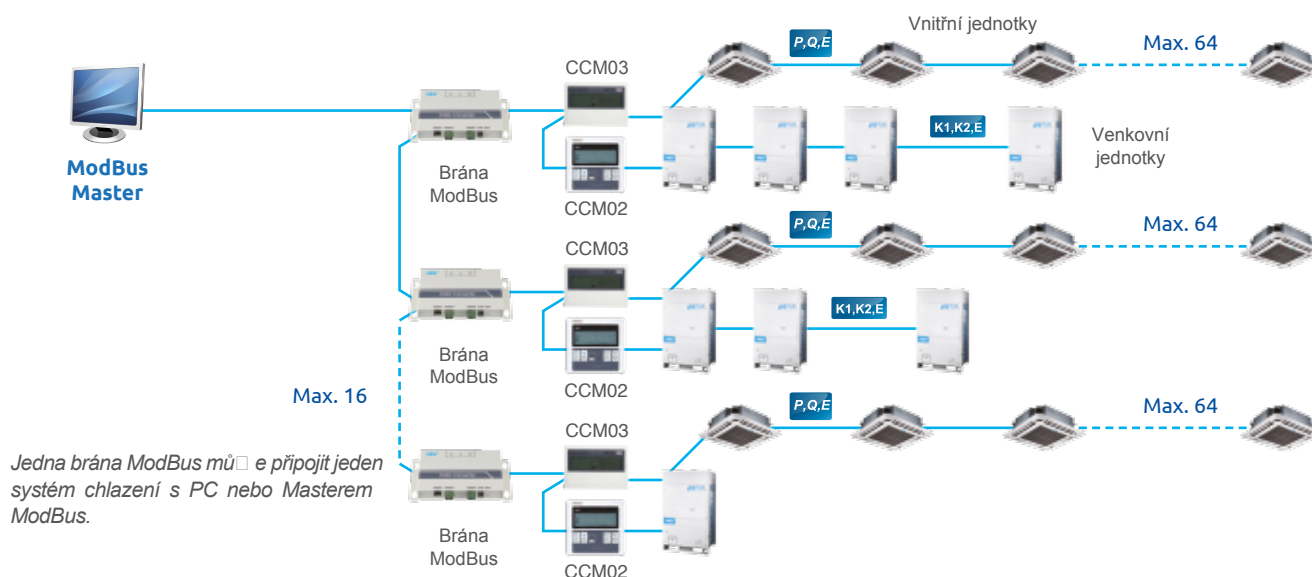

## MOŽNOSTI POUŽITÍ APLIKACE

Podporuje síť protokolů ModBus.  
 Mosty: MDV systém centrální - BMS.  
 Tvorba sítě ModBus až s 1024 vnitřními jednotkami a 64 jednotkami venkovními.  
 Přenos dat v režimu RTU.  
 Poskytuje širokou škálu napájení: 12-48V DC.  
 TCP/IP nebo RTU.

## KONFIGURACE SYSTÉMU PŘES WEB

Konfigurace systému lze provádět přes web síť, s použitím internetového prohlížeče za pomoci protokolu TCP/IP.

Login successfully

Username

Password

## PŘÍKLAD KONFIGURACE SÍTĚ