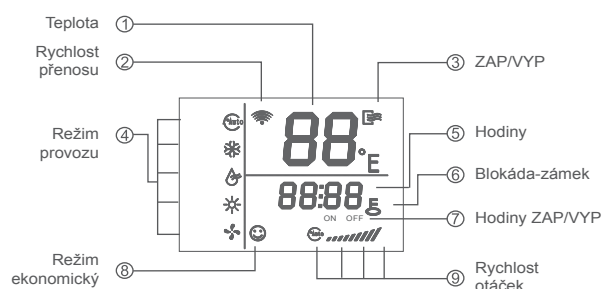

OVLADAČE

BEZDRÁTOVÉ

RM05 R05 R51

BEZDRÁTOVÝ OVLADAČ

Ovladač umožňuje dálkové ovládání klimatizačních zařízení samostatně signálem IR. Rozsah pokrytí ovladače do 11 m.

DOBŘE ČITELNÝ DISPLEJ

Při nastavení uživatelem jsou parametry jasně uvedeny na displeji ovladače, takže mohou být snadno přizpůsobeny individuálním potřebám.

PODSVÍCENÝ DISPLEJ

Zadání aktivního nastavení podsvícení displeje umožňuje práci s ovladači v zastíněných místnostech.

FUNKCE ČASOVAČE

Funkce umožňuje naprogramování času zapnutí a vypnutí klimatizace během následujících 24 hodin.

Režim automatického provozu vnitřní jednotky je nastaven od 8:00 do 20:00 hodin.

ADRESOVÁNÍ JEDNOTKY

Pomocí ovladače RM05 lze snadno naprogramovat nebo zkontrolovat adresy vnitřní jednotky.

SPECIFIKACE

MODEL	RM05	R05	R51
Rozměry (X X X H) [mm]	150×65×20	150×65×20	140×60×15
Elektrické napájení	1.5V(LR03/AAA)×2		