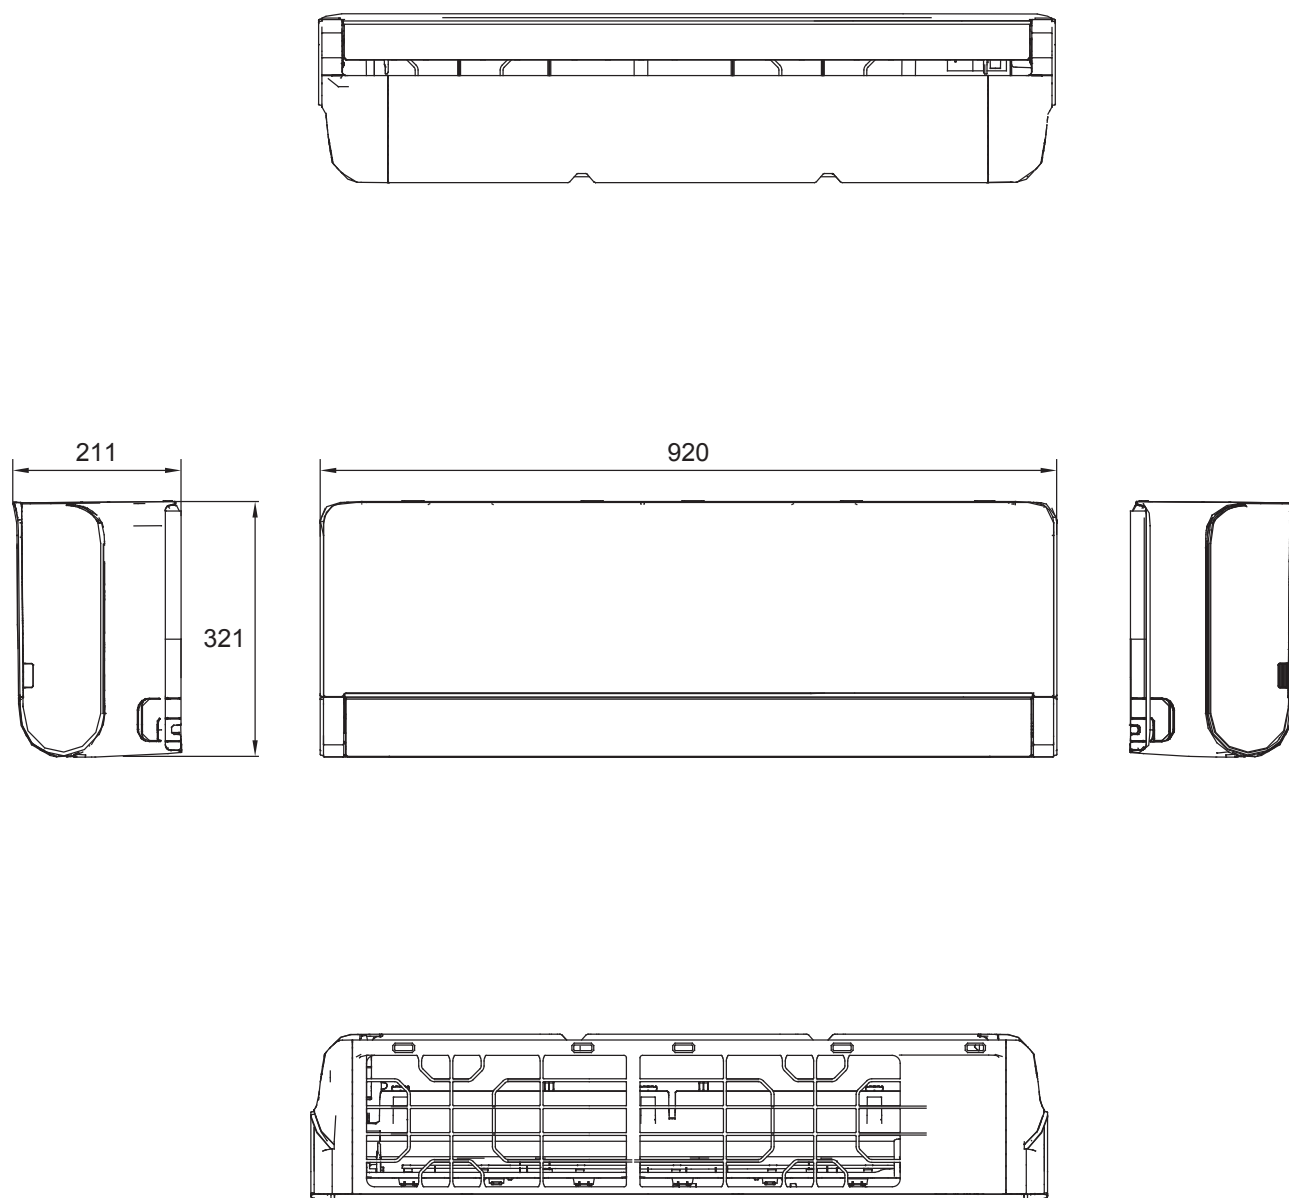

Vnútorná jednotka